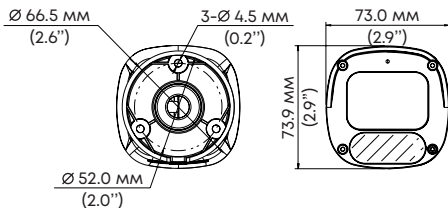

Габаритные размеры устройства