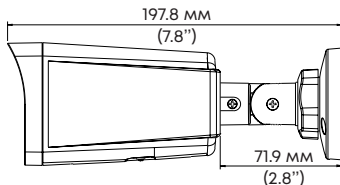

Габаритные размеры устройства