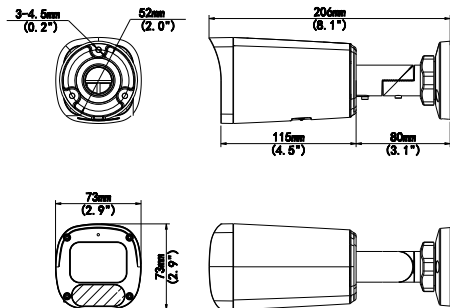

Габаритные размеры устройства